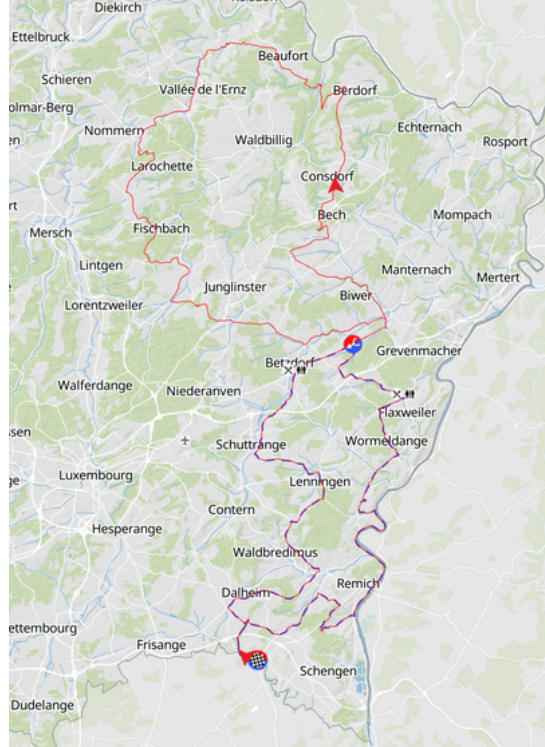

CASINO 2000
Mondorf-les-Bains, Luxembourg

ANDY SCHLECK CYCLES

NIESSEN
DEPUIS 1987

SCHLECK GRAN FONDO 2026

INFOS RÉSIDENTS

TRAFFIC

Utilisez l'app Waze pour être guidé en temps réel et éviter les routes fermées le jour de l'événement. Il vous suffit de lancer l'appli pour trouver l'itinéraire le plus adapté !

Découvrez le parcours du Schleck Gran Fondo sur geoportail.lu

HOTLINE

+352 23 60 55 - 800

Vendredi 29 Mai : 15h-18h

Samedi 30 Mai : 8h-18h

Plus d'informations sur notre site internet

www.sxp.lu

SAMEDI 30 MAI 2026

KM	Localité	Premier passage	Dernier passage
0	MONDORF-LES-BAINS	10:15	10:20
1,75	ALTWIES	10:17	10:24
4,4	BREIM	10:21	10:31
6	ELLANGE	10:24	10:36
9,8	SCHEUERBERG	10:29	10:46
14,7	WELLENSTEIN	10:36	10:59
16,2	BECH KLEINMACHER	10:39	11:03
17,3	REMICH	10:40	11:06
21	STADTBREDIMUS	10:46	11:16
22,5	GREIVELDANGE	10:48	11:20
29,3	LENNINGEN	10:58	11:39
30,8	WORMELDANGE	11:01	11:43
32,4	DREIBORN	11:03	11:47
37,4	OBERDONVEN 	11:10	12:00
40,4	BUCHHOLZ	11:15	12:09
41,2	FLAXWEILER	11:16	12:11
42,6	BERG  	11:18	12:15

GRAN FONDO 164KM

KM	Localité	Premier passage	Dernier passage
0	MONDORF-LES-BAINS	9:30	9:45
1,75	ALTWIES	9:32	9:49
4,4	BREIM	9:36	9:56
6	ELLANGE	9:39	10:01
9,8	SCHEUERBERG	9:44	10:11
14,6	WELLENSTEIN	9:51	10:24
16,2	BECH KLEINMACHER	9:54	10:28
17,3	REMICH	9:55	10:31
21	STADTBREDIMUS	10:01	10:41
22,5	GREIVELDANGE	10:03	10:45
29,3	LENNINGEN	10:13	11:04
30,8	WORMELDANGE	10:16	11:08
32,4	DREIBORN	10:18	11:12
37,3	OBERDONVEN 	10:25	11:25
40,4	BUCHHOLZ	10:30	11:34
41,2	FLAXWEILER	10:31	11:36
44,6	BERG 	10:36	11:45
47,5	WECKER	10:41	11:53
48,2	BIWER	10:42	11:55
49,8	MARXMILLEN	10:44	11:59
50,7	KLOSMILLEN	10:46	12:01
51,3	BOUDLERBACH	10:46	12:03
53	WEYDIG	10:49	12:08
53,9	ESCHWEILER	10:50	12:10
55,1	BEIDWEILER	10:52	12:13
57,5	RIPPIG	10:56	12:20
58,3	HEMSTAL	10:57	12:22
60,6	ALTRIER	11:00	12:28
62,5	HERSBERG	11:03	12:33
63,8	CONSDORF	11:05	12:37