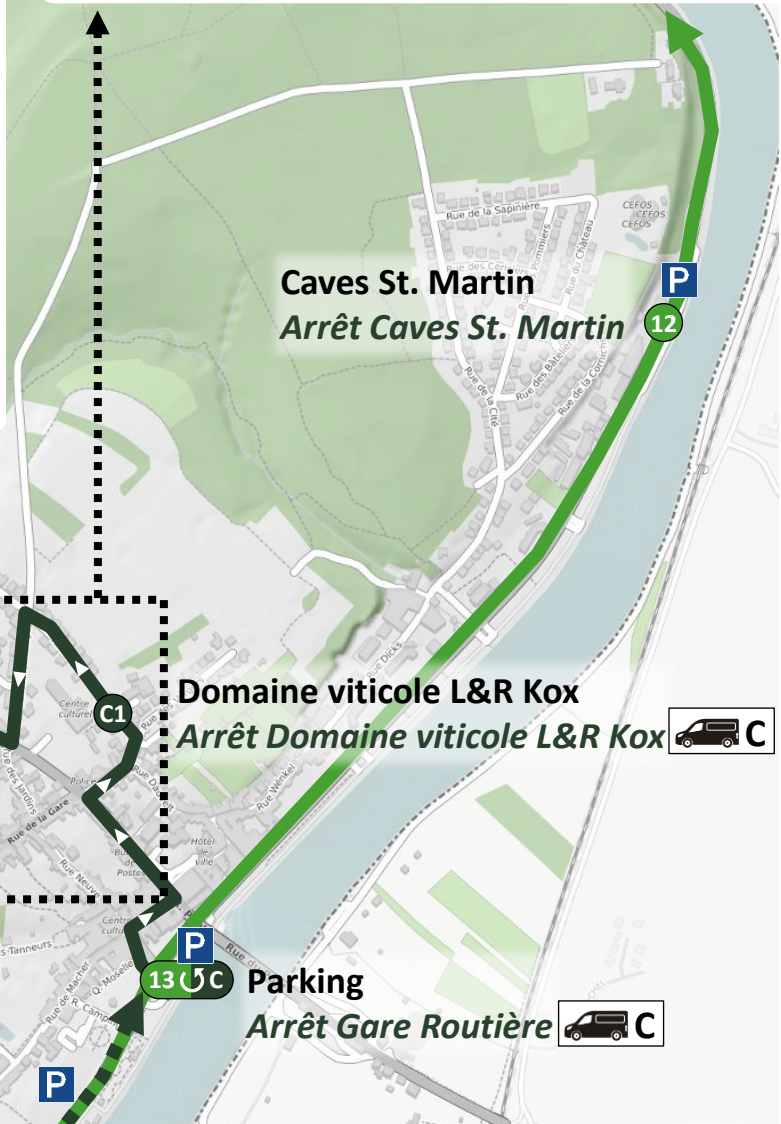

Schwebsange

Remerschen

Ellange-Gare

Schengen

Grevenmacher

Arrêt Gare Routière provisoire
(46, rue de Trèves)

Grevenmacher

Parking

Greiveldange

9

a

b

PAULS (a)
Domaine viticole Stronck-Pinnel (b)
Arrêt 1-2, Ouschtergaass

9

a

b

Greiveldange

10

Domaine viticole Beck-Frank
Arrêt Domaine viticole Beck-Frank

Hôtel de l'Ecluse
Arrêt Schléis

Stadtbredimus

Remich

Domaine viticole L&R Kox

Arrêt Domaine viticole L&R Kox  C

Scheierberg

Point de vue
Scheierberg

Benoît & Claude Viticulteurs

Arrêt Scheierberg Point de Vue  C

Caves St. Martin

Arrêt Caves St. Martin  12

Remich

Domaine viticole L&R Kox