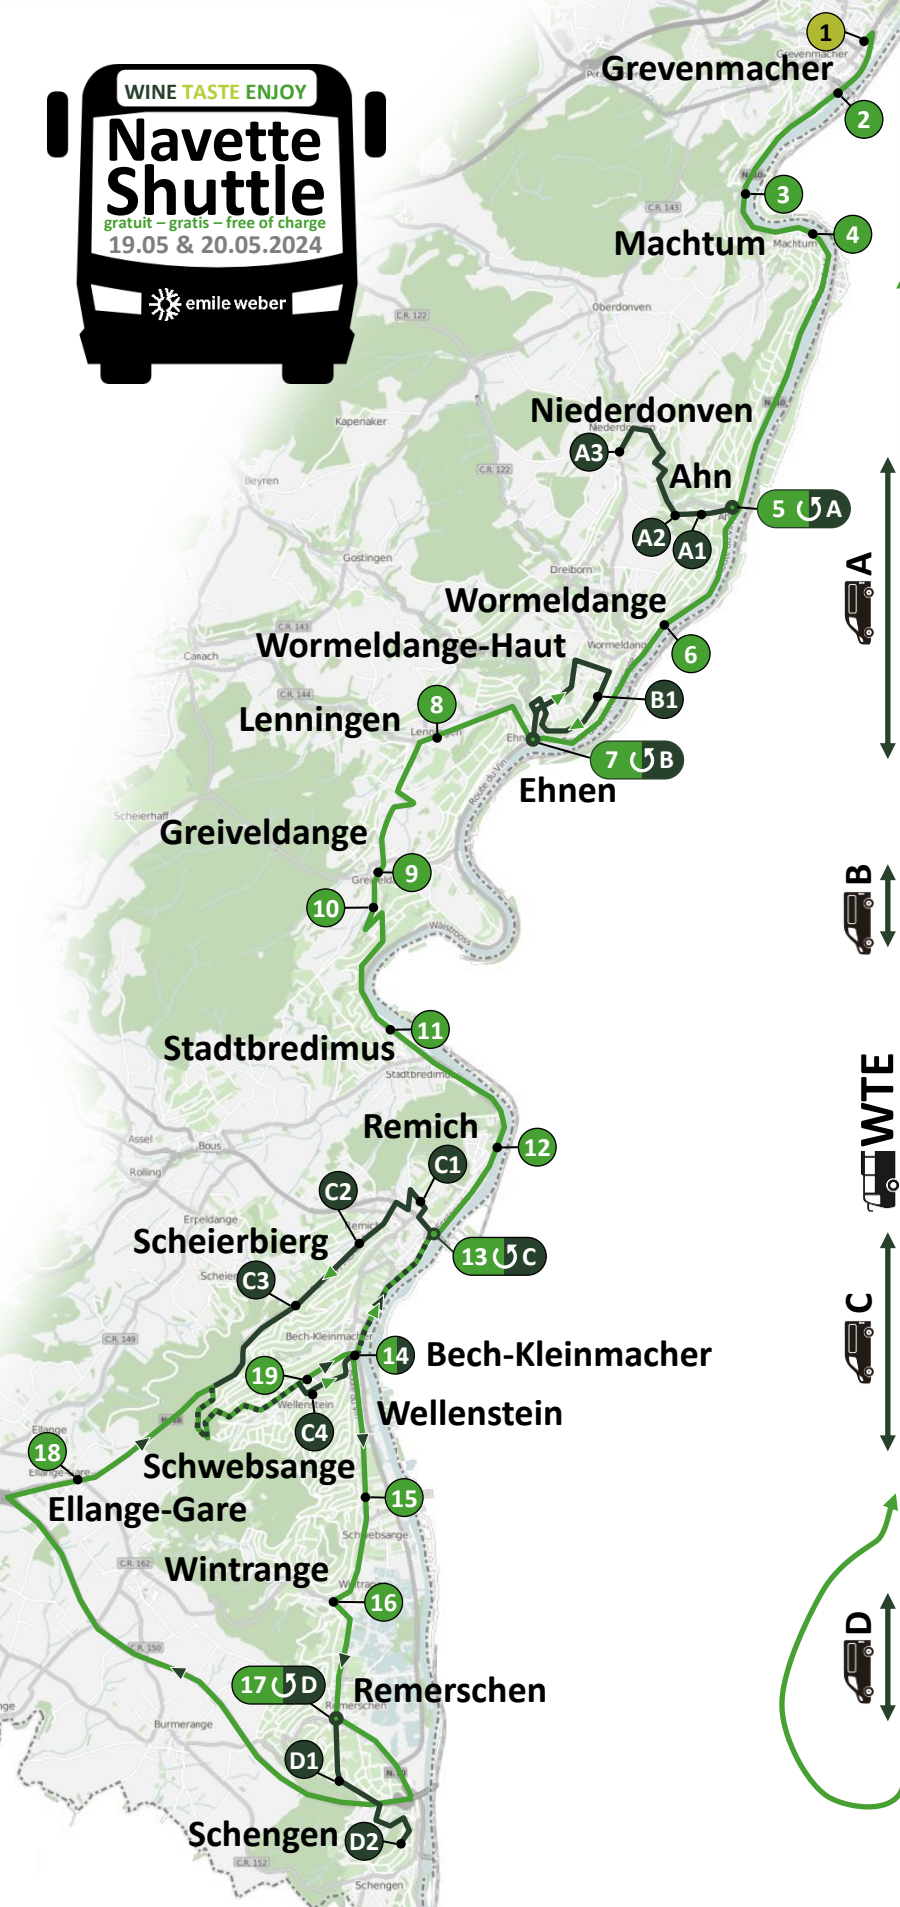

WINE TASTE ENJOY

- 1 Gare Routière provisoire
- 2 Parking
- 3 Domaine viticole Schlink
- 4 D.v. Pundel-Hofffeld/Pundel-Err
- 5 ↻A Maison viticole Schmit-Fohl
- 5 ↻A Domaine vit. Max-Lahr & Fils
 - A1 Caves Berna
 - A1 Caves J.P. Steinmetz-Duhr
 - A1 Clos Mon Vieux Moulin
 - A2 Winery Jeff Konsbrück
 - A3 Caves Duhr-Maddalon
- 6 Domaine viticole Schumacher
- 6 Caves Poll-Fabaire
- 7 ↻B Domaine viticole Kohll-Leuck
 - B1 Domaine Pundel vins purs
- 8 Restaurant-Wäistuff Leuck
- 9 PAULS
- 9 Domaine viticole Stronck-Pinnel
- 10 Domaine viticole Beck-Frank
- 11 Hôtel de l'Ecluse
- 12 Caves St. Martin
- 13 ↻C Gare Routière | Parking
 - C1 Domaine L&R Kox
 - C2 Domaine Claude Bentz
 - C3 Benoît & Claude Viticulteurs
 - C4 Caves René Bentz
- 14 Domaine viticole Krier-Bisenius
- 15 Distillerie Zenner
- 16 Wintrange
- 17 ↻D Dom. vit. Sunnen-Hoffmann
 - D1 Domaine 64
 - D2 Domaine Henri Ruppert
- 18 Domaine viticole Krier-Welbes
- 19 Caves René Bentz

Navette Shuttle

gratuit – gratis – free of charge

19.05 & 20.05.2024

WINE
TASTE
ENJOY

Grevenmacher

Machtum

Ahn

Niederdonven

Wormeldange

Ehnen

Zoom

Lenningen

Greiveldange

Remich

Wellenstein

Bech-Kleinmacher

Schwebsange

Remerschen

Ellange-Gare

Schengen

Grevenmacher

Arrêt Gare Routière provisoire
(46, rue de Trèves)

Grevenmacher

Parking