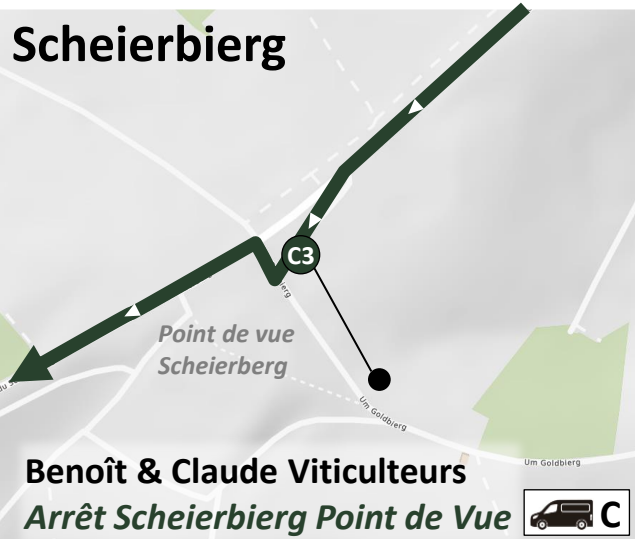

Greiveldange

10

Domaine viticole Beck-Frank
Arrêt Domaine viticole Beck-Frank

Hôtel de l'Ecluse
Arrêt Schléis

Stadtbredimus

Remich

Domaine viticole L&R Kox

Arrêt Domaine viticole L&R Kox  C

Scheierberg

Point de vue
Scheierberg

Benoît & Claude Viticulteurs

Arrêt Scheierberg Point de Vue  C

Caves St. Martin

Arrêt Caves St. Martin  12

Remich

Domaine viticole L&R Kox

Arrêt Domaine viticole L&R Kox  C

Domaine Claude Bentz

Arrêt Station Viti-Vinicole  C

Parking

Arrêt Gare Routière  C

Benoît & Claude Viticulteurs  P

Bech-Kleinmacher

Domaine viticole Krier-Bisenius
Arrêt Domaine viticole Krier-Bisenius