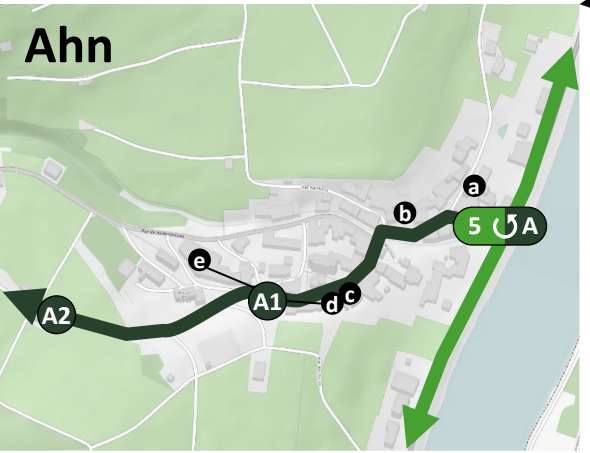

Schwebsange

Remerschen

Ellange-Gare

Schengen

Grevenmacher

Arrêt Gare Routière provisoire
(46, rue de Trèves)

Grevenmacher

Parking

Arrêt Ënner der Bréck

Domaine viticole Schlink
Arrêt Désermillen

Pundel-Hoffeld/-Err
Arrêt Bei Kallek's/Ongkaf

Machtum

Niederdonven

Caves Duhr-Maddalon
Arrêt Bei der Kapell  **A**

Domaine viticole Max-Lahr (a)
Maison viticole Schmit-Fohl (b)
WTE-Shuttle: Arrêt Alphonse Steinès
 **A Arrêt 2, rue de Niederdonven**

Winery Jeff Konsbrück (A2)
Arrêt Jeff Konsbrück  **A**

Caves Berna (c)
Caves J.P. Steinmetz-Duhr (d)
Clos Mon Vieux Moulin (e)
Arrêt Centre Culturel  **A**

**Domaine viticole Schumacher
Caves Poll-Fabaire
Arrêt Kellerei**