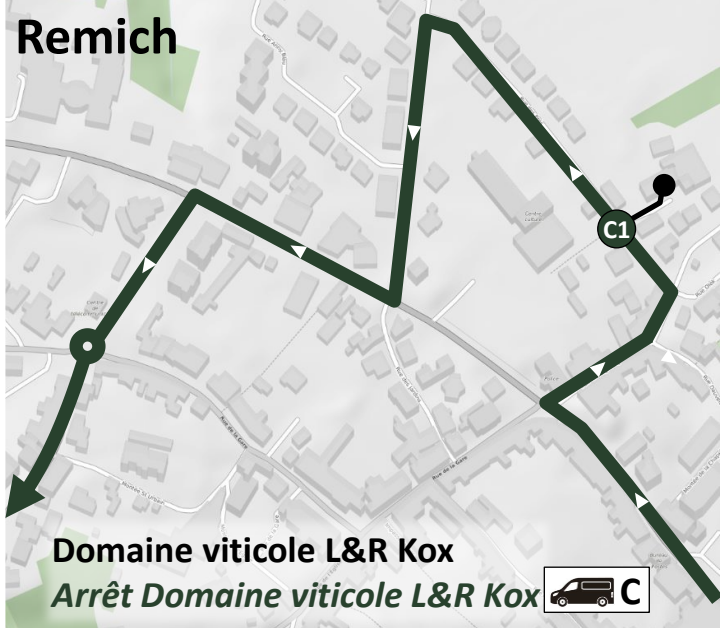

Greiveldange

9

a

b

PAULS (a)
Domaine viticole Stronck-Pinnel (b)
Arrêt 1-2, Ouschtergaass

9

a

b

Greiveldange

10

Domaine viticole Beck-Frank
Arrêt Domaine viticole Beck-Frank

Hôtel de l'Ecluse
Arrêt Schléis

Stadtbredimus

Remich

Domaine viticole L&R Kox

Arrêt Domaine viticole L&R Kox  C

Scheierberg

Point de vue
Scheierberg

Benoît & Claude Viticulteurs

Arrêt Scheierberg Point de Vue  C

Caves St. Martin

Arrêt Caves St. Martin  12

Remich

Domaine viticole L&R Kox

Arrêt Domaine viticole L&R Kox  C

Domaine Claude Bentz

Arrêt Station Viti-Vinicole  C

Parking

Arrêt Gare Routière  C

Benoît & Claude Viticulteurs  P

Bech-Kleinmacher

Domaine viticole Krier-Bisenius
Arrêt Domaine viticole Krier-Bisenius