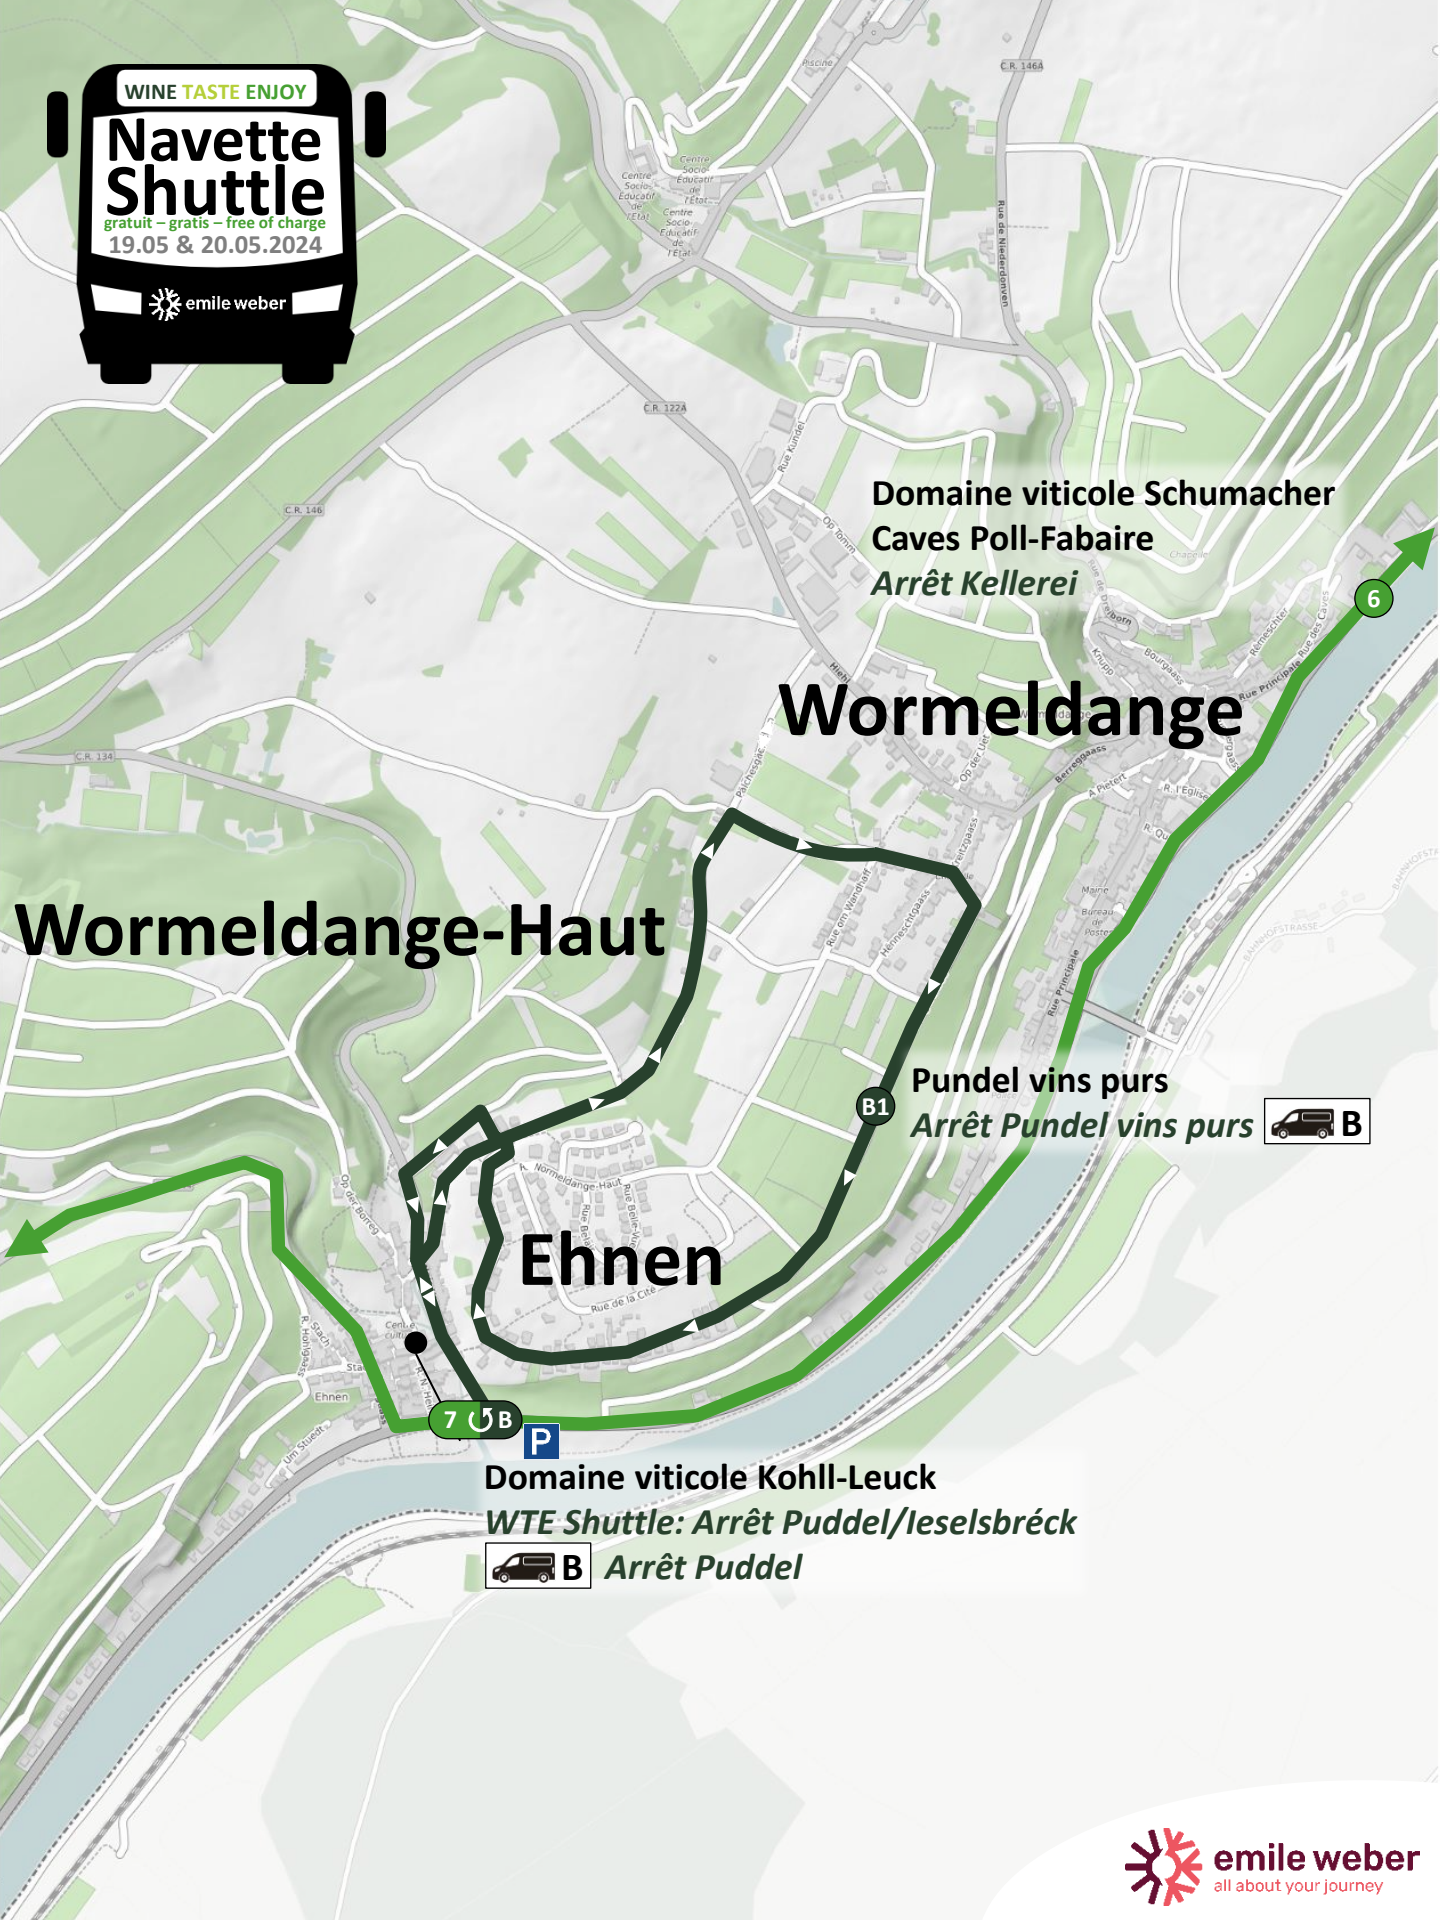

**Domaine viticole Schumacher
Caves Poll-Fabaire
Arrêt Kellerei**

Wormeldange

Wormeldange-Haut

**Pundel vins purs
Arrêt Pundel vins purs**

Ehnen

**Domaine viticole Kohll-Leuck
WTE Shuttle: Arrêt Puddel/Ieselsbréck**
 B Arrêt Puddel