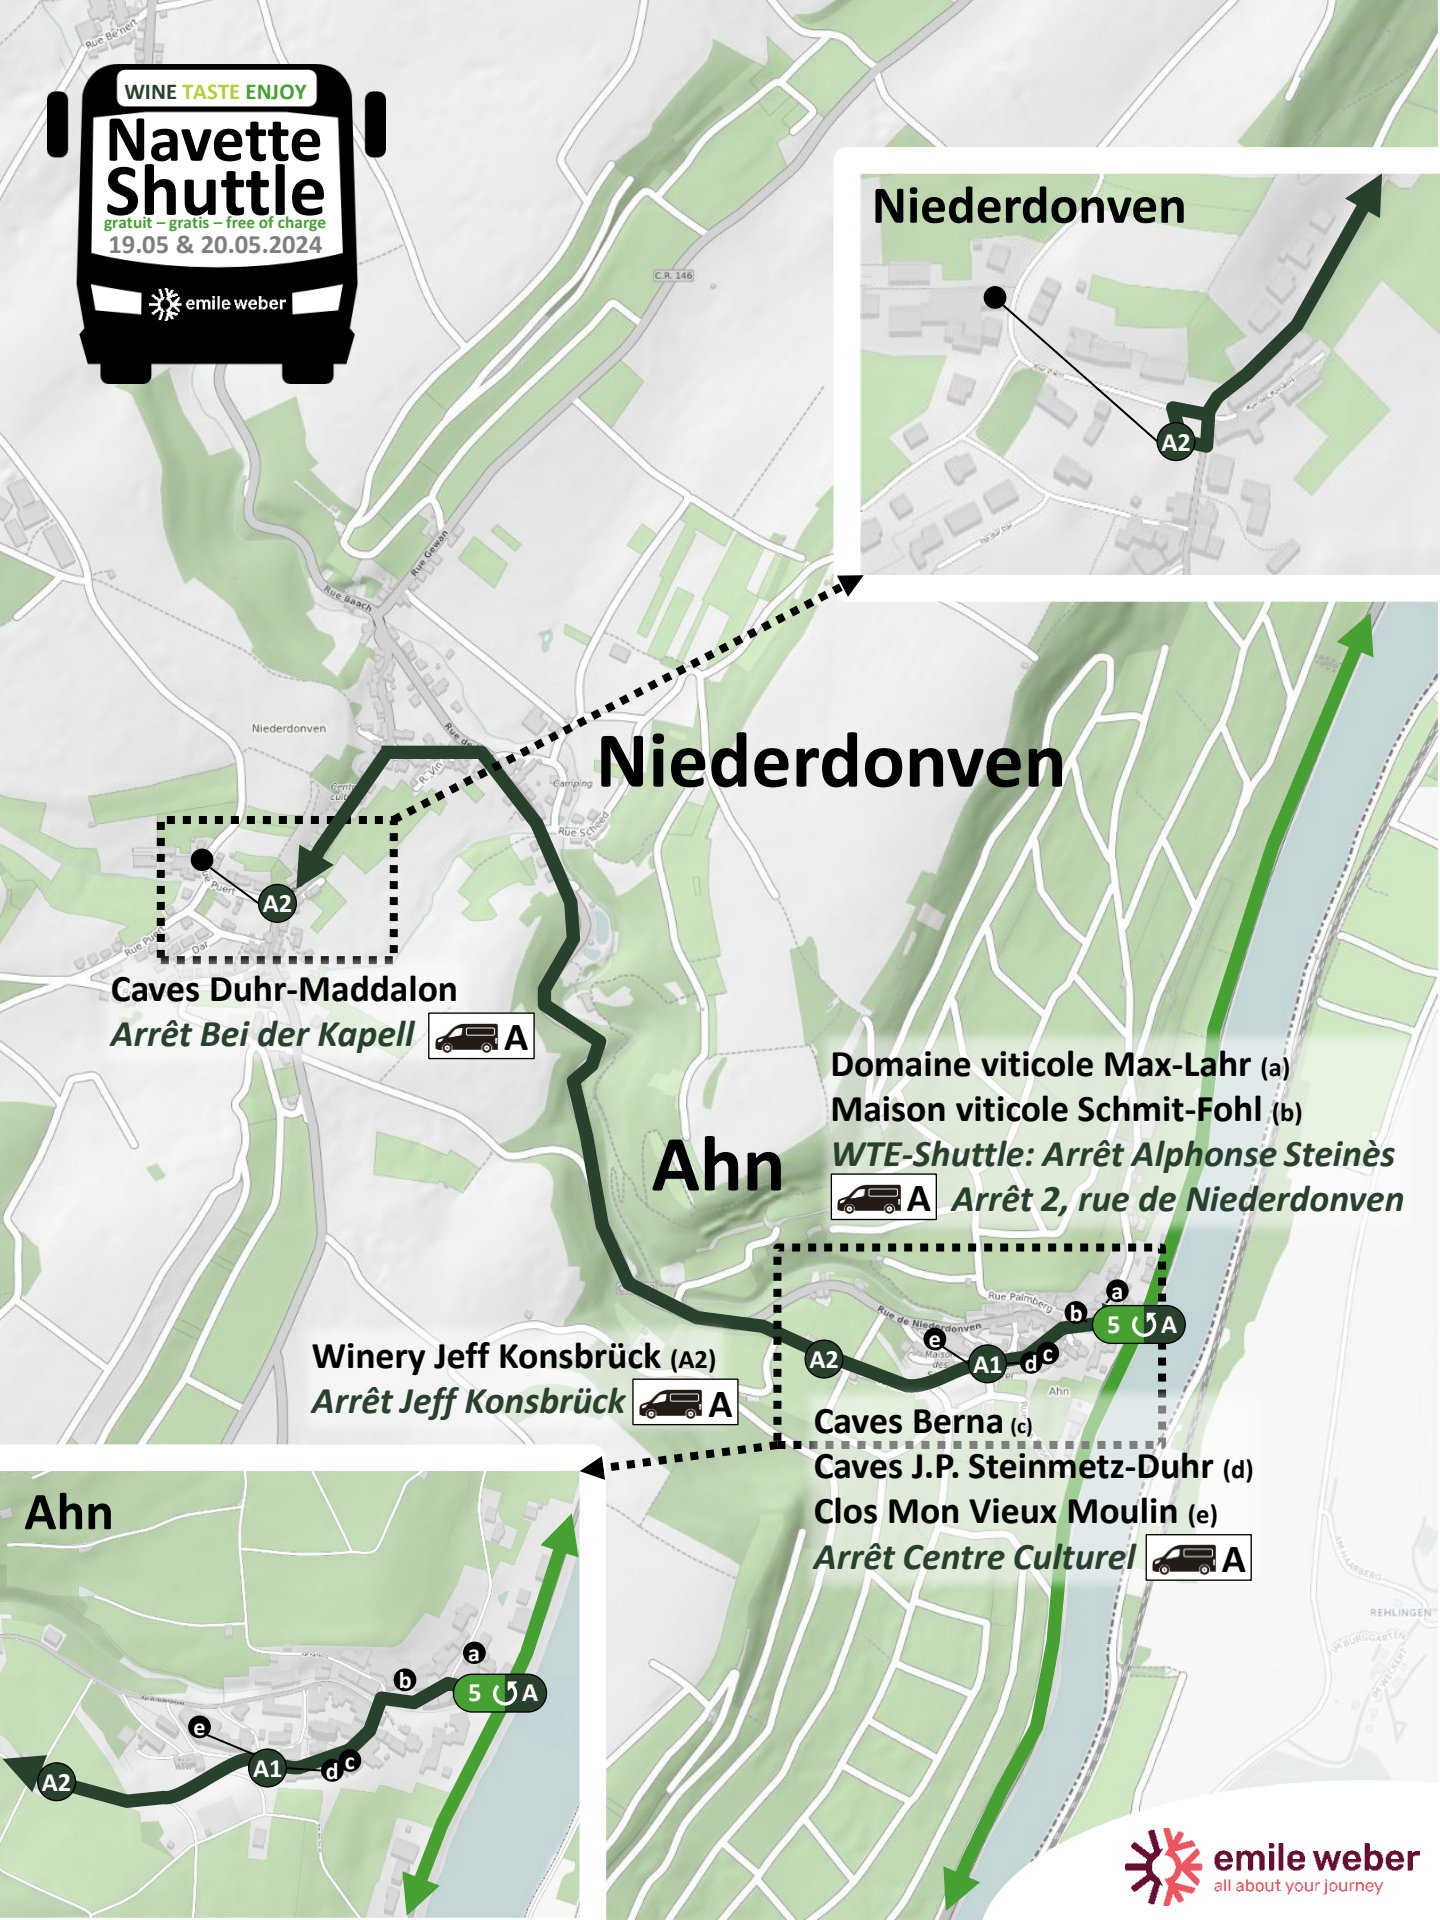

Wormeldange

Ehnen

Zoom

Lenningen

Greiveldange

Remich

Wellenstein

Bech-Kleinmacher

Schwebsange

Remerschen

Ellange-Gare

Schengen

Grevenmacher

Arrêt Gare Routière provisoire
(46, rue de Trèves)

Grevenmacher

Parking

Arrêt Ënner der Bréck

Domaine viticole Schlink
Arrêt Désermillen

Pundel-Hoffeld/-Err
Arrêt Bei Kallek's/Ongkaf

Machtum

Niederdonven

Caves Duhr-Maddalon
Arrêt Bei der Kapell  **A**

Domaine viticole Max-Lahr (a)
Maison viticole Schmit-Fohl (b)
WTE-Shuttle: Arrêt Alphonse Steinès
 **A Arrêt 2, rue de Niederdonven**