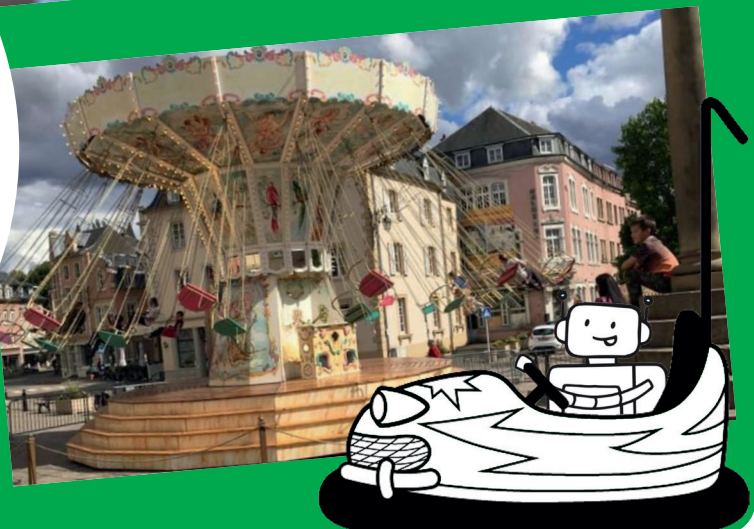

LCGB-Partyschëff

Place Dr F. Kons

Vun Moies bis Oves traditionnell
Kirmes mat Spiller an Buden

Umeldung via
49 94 24 -226 / -227 / -228
oder scannt den QR-Code

Grousst Familljefest

1. Mee 2022
zu Réimech

Umeldung via
49 94 24 -226 / -227 / -228
oder scannt den QR-Code