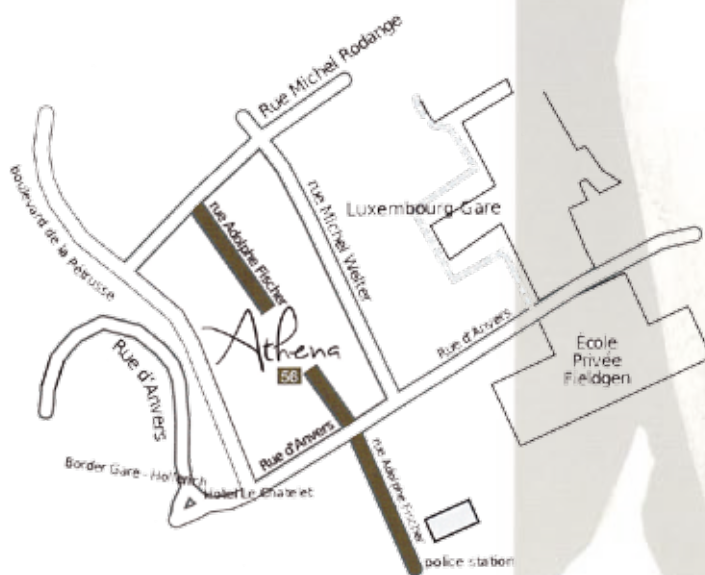

Ouvert tous les jours
de 11.30 à 14.30 hrs et
de 18.00 à 23.30
Samedi à partir de 18.00 hrs

www.restaurant-athens.lu

Alle Gerichte auch zum Mitnehmen !
Tous les menus sont aussi à emporter!

Brasserie d'Epernay