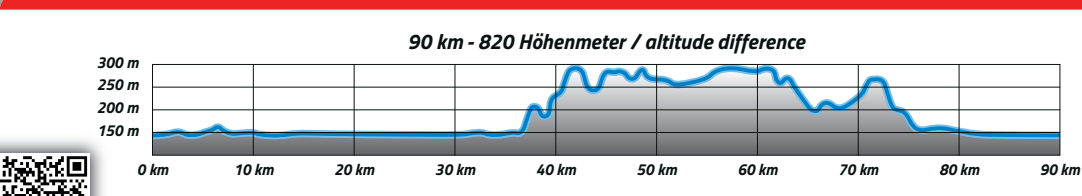

BIKE SERVICE PARTNER

s-cape

CLOCHE D'OR & REDANGE

— Schwimmstrecke / Swim course

20 km Kilometer

Verpflegung Aid station